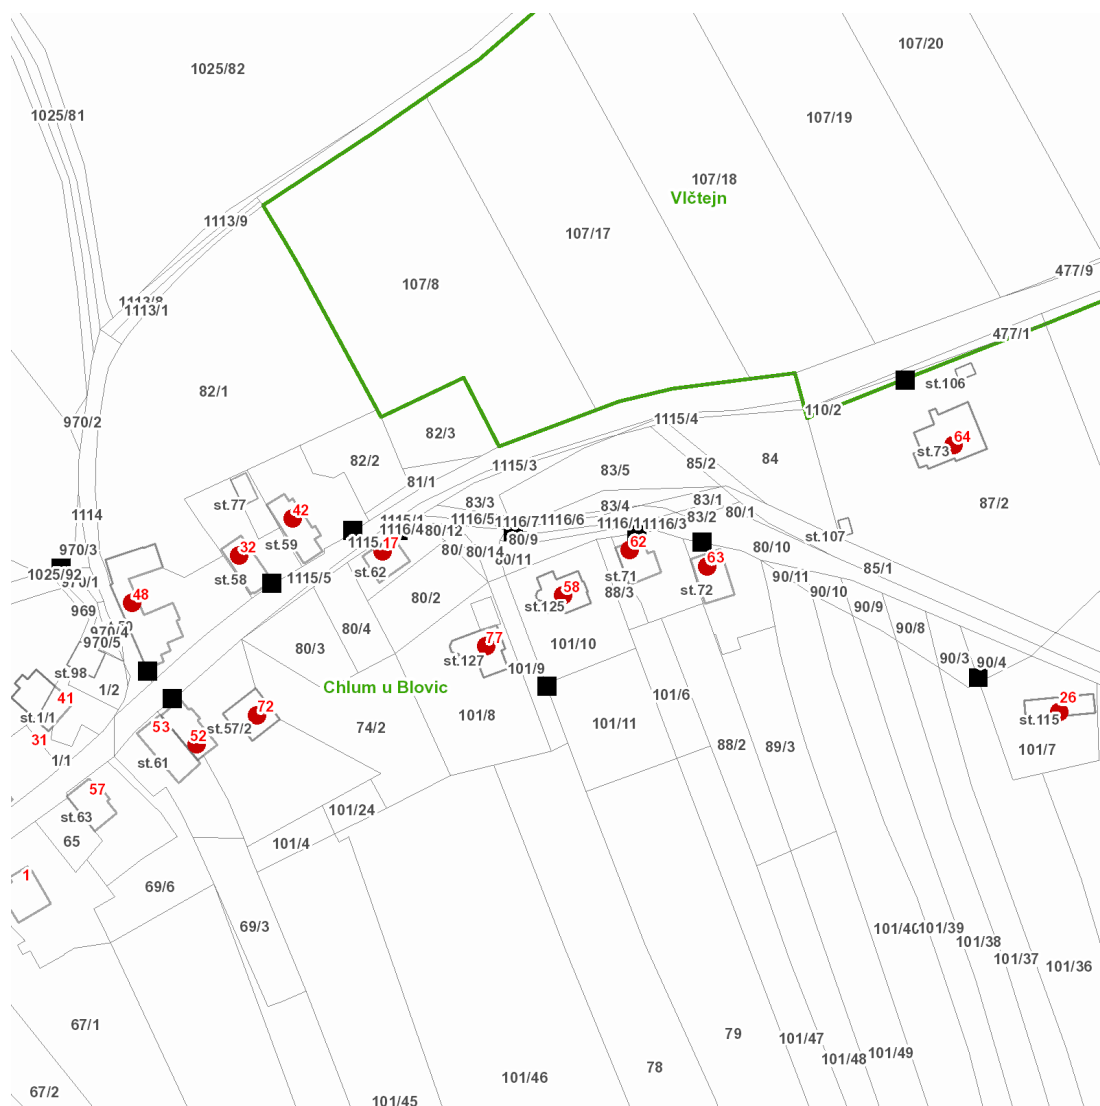

dne **23. 7. 2021** od **7:45** do **9:45** hodin

Plánovaná odstávka zahrnuje tyto lokality:**Chlum (okres Plzeň-jih)**

č. p. 17, 32, 42, 48, 52, 58, 62, 63, 64, 72, 77

kat. území **Chlum u Blovic** (kód **651516**): parcelní č. 115

dne **23. 7. 2021** od **7:45** do **9:45** hodin**Orientační mapový podklad odstávkou dotčených lokalit****VYSVĚTLIVKY**

- – adresy dotčené odstávkou elektřiny
- – místa připojení k elektrické síti dotčená odstávkou

INFORMACE ZASLÁNA

IDDS: saiavjd (Obec Chlum)