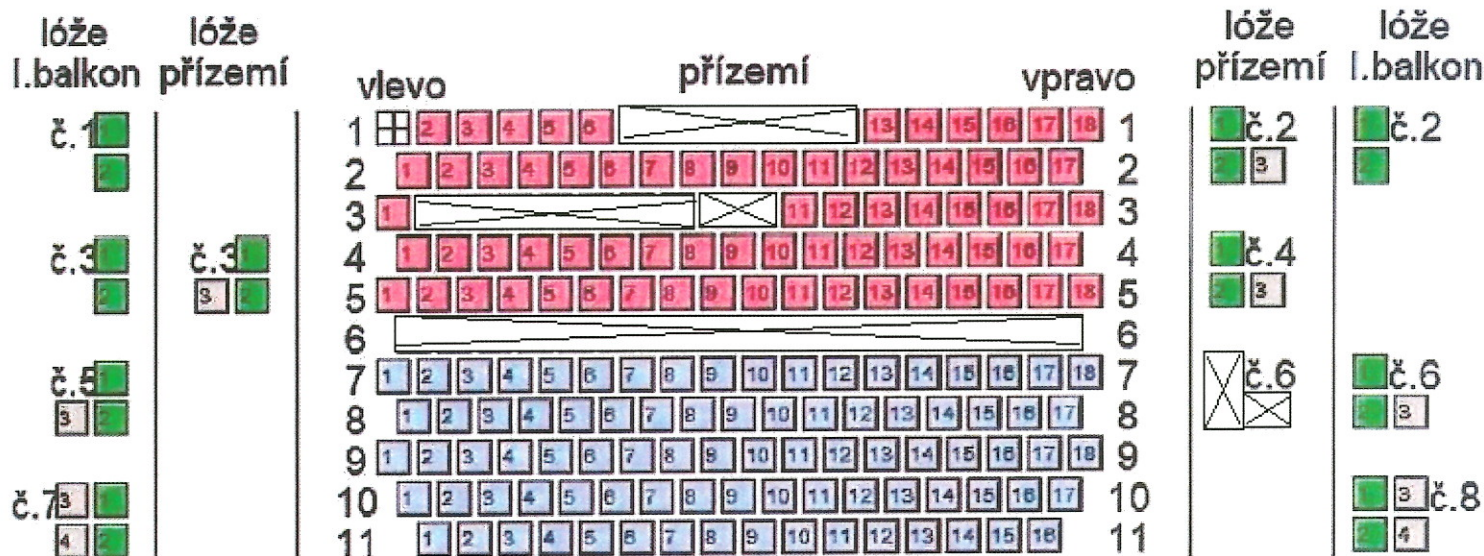

## Prodaná nevěsta

orchestr

Řada 1-5 cena vstupenky	350,-
Řada 6-11 cena vstupenky	300,-
I. balkon cena vstupenky	320,-
II. balkon, řada 1-4 cena vstupenky	300,-
II. balkon, řada 5-6 cena vstupenky	240,-
Lóže přední místa cena vstupenky	370,-
Lóže zadní místa cena vstupenky	280,-