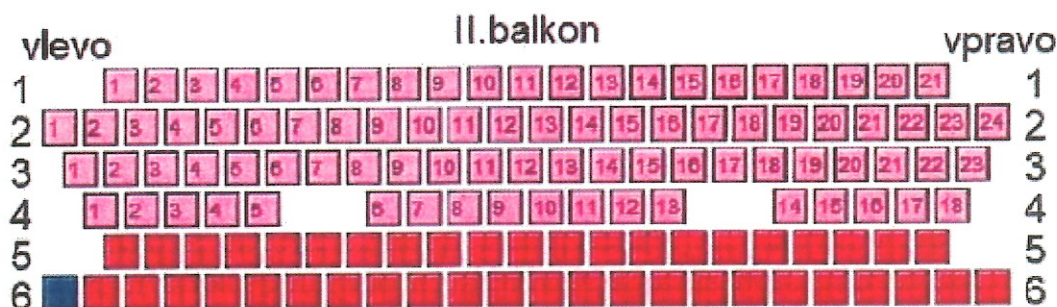

## Prodaná nevěsta

orchestr

Řada 1-5 cena vstupenky	350,-
Řada 6-11 cena vstupenky	300,-
I. balkon cena vstupenky	320,-
II. balkon, řada 1-4 cena vstupenky	300,-
II. balkon, řada 5-6 cena vstupenky	240,-
Lóže přední místa cena vstupenky	370,-
Lóže zadní místa cena vstupenky	280,-